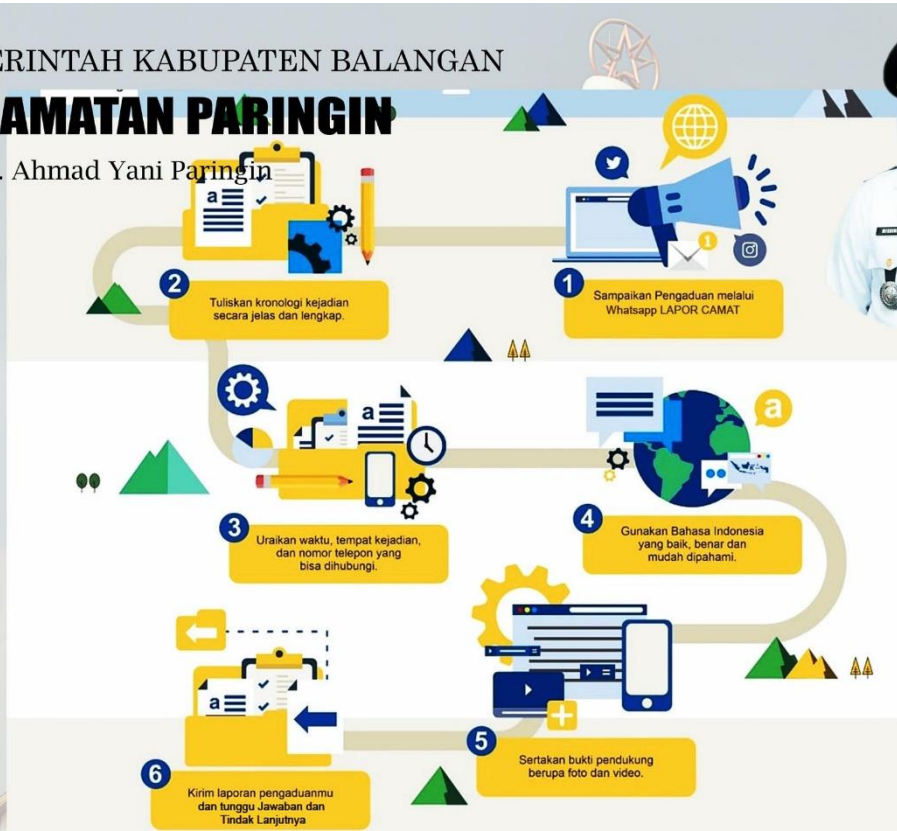

PETUNJUK TEKNIS INOVASI LAPOR CAMAT

PEMERINTAH KABUPATEN BALANGAN

KECAMATAN PARINGIN

Jl Jend. Ahmad Yani Paringin

Media Layanan Aduan Masyarakat di Kelurahan/Desa yang dapat diakses dukungan teknologi informasi berupa Whatsapp yang bisa warga akses sefiap saat, sistem informasi dan teknologi dapat mempercepat proses penyelesaian masalah dengan laporan langsung ke